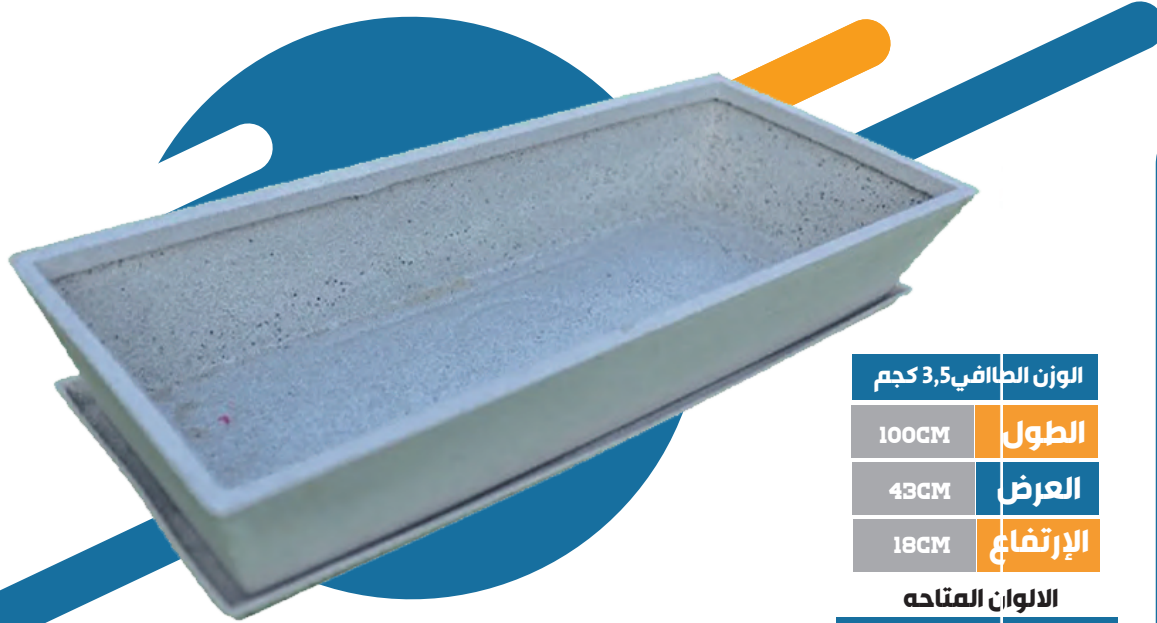

حوض زرع الربيعة

الوزن الطائفي 3,5 كجم

100CM الطول

43CM العرض

18CM الإرتفاع

الالوان المتاحة