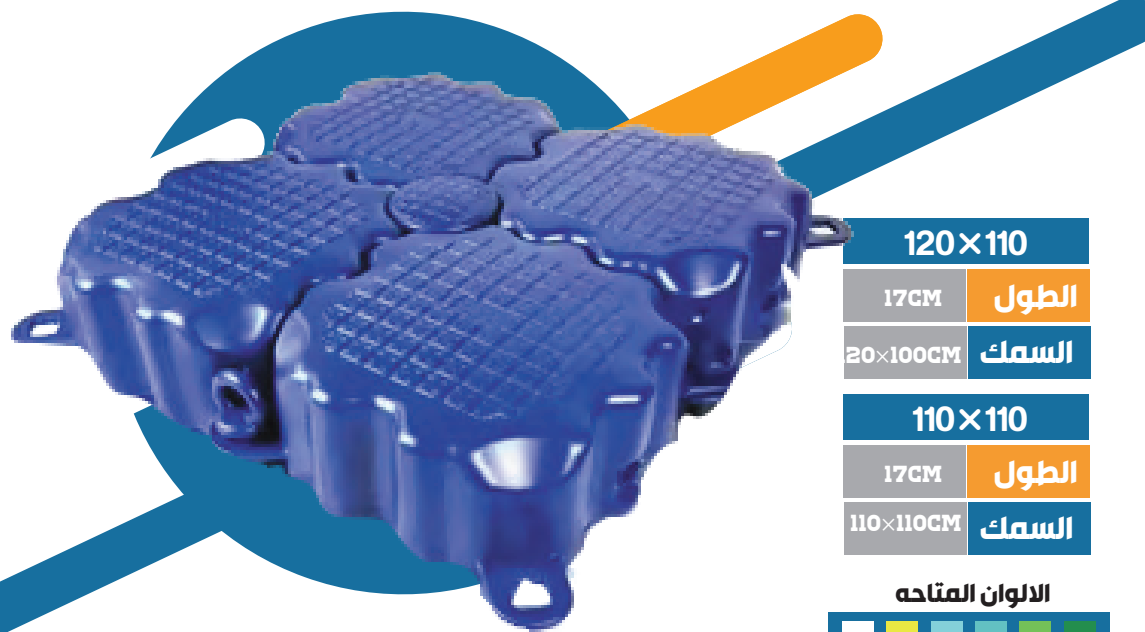

ممر عائم بلاستيك

120×110

17CM الطول

20×100CM السمك

110×110

17CM الطول

110×110CM السمك

الالوان المتاحة